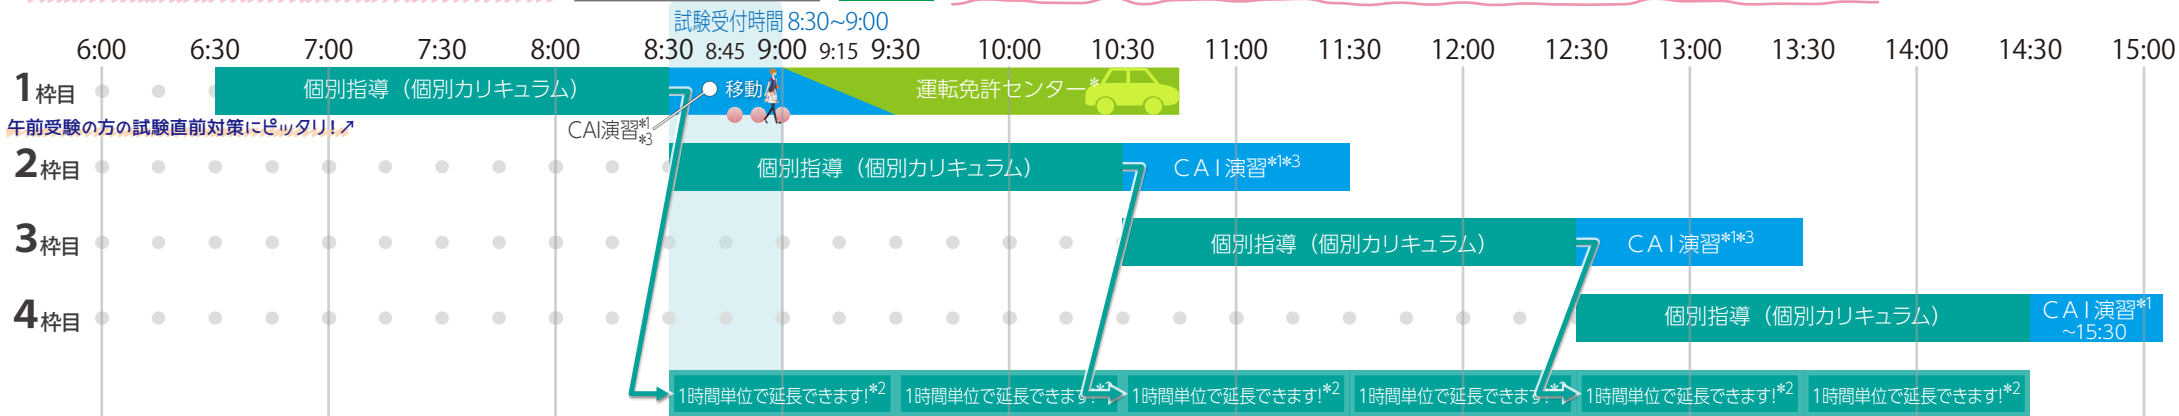

普通二種・中型二種・大型二種・大型特殊二種免許 (午前) 受験

\*表示は目安です。運転免許センターでの試験終了後の解散時刻は、お客様により異なりますのであらかじめご了承ください。

◆ S-Course 「本講習」 (個別カリキュラムタイプ) **平日土曜日曜 開講 要予約** 1回120分の講習を個別カリキュラムに沿って2回~7回受講する徹底サポートメニュー

◆ S-Course Pre (弱点集中サポートタイプ) **平日土曜日曜 開講 要予約** 105分1回の講習で短時間に集中学習するメニュー

※土・日曜日は 運転免許センターでの試験はありません。

◆ S-Course Light (Q&Aサポートタイプ) **平日 開講 予約不要で気軽に受講できる10分からのメニュー**

◎ こんな受講もできます! (受講例)

西村堂 運転免許 個別指導

運転免許個別指導S-Course  
予約はスマホでもとっても簡単!>