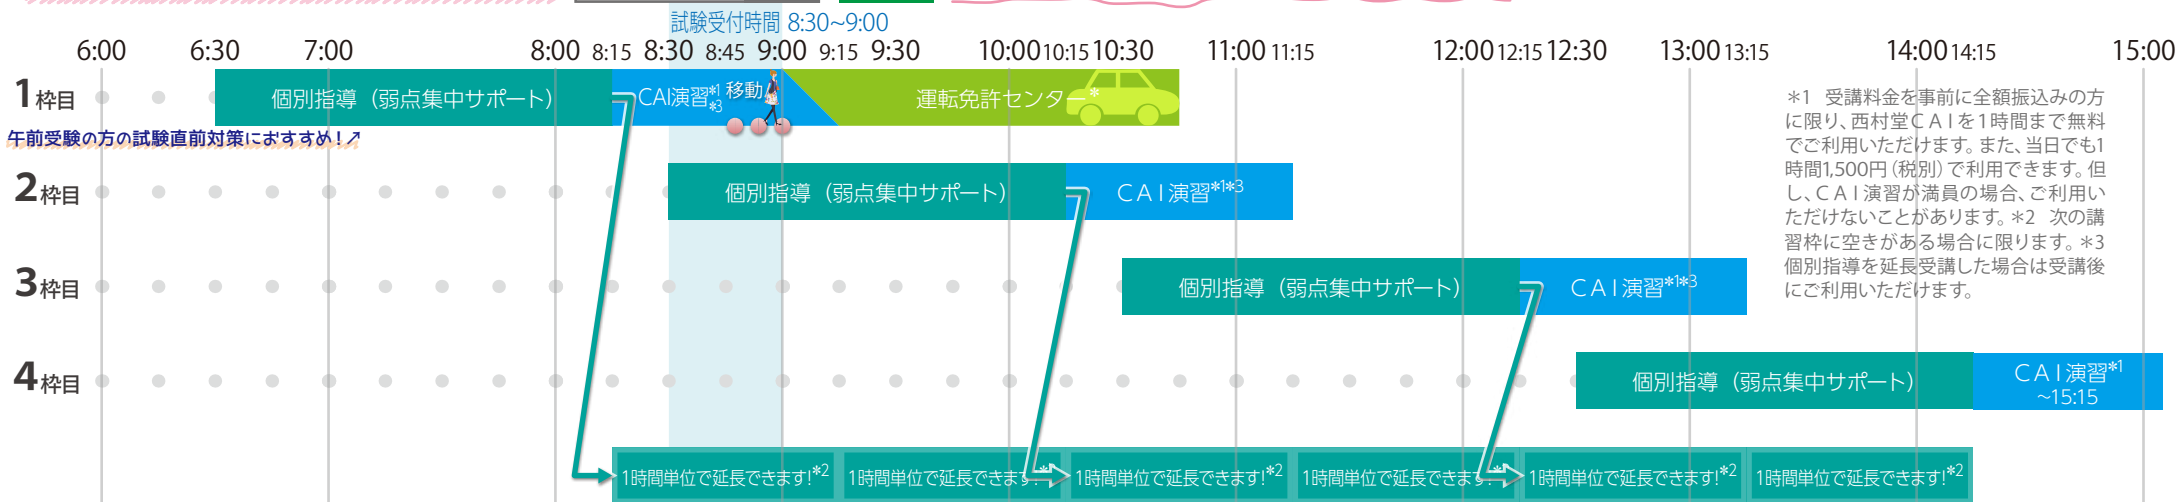

普通二種・中型二種・大型二種・大型特殊二種免許 (午前) 受験

\*表示は目安です。運転免許センターでの試験終了後の解散時刻は、お客様により異なりますのであらかじめご了承ください。

◆ S-Course 「本講習」 (個別カリキュラムタイプ) **平日土曜日曜 開講 要予約** 1回120分の講習を個別カリキュラムに沿って2回~7回受講する徹底サポートメニュー

◆ S-Course Pre (弱点集中サポートタイプ) **平日土曜日曜 開講 要予約** 105分1回の講習で短時間に集中学習するメニュー

※土・日曜日は 運転免許センターでの試験はありません。

◆ S-Course Light (Q&Aサポートタイプ) **平日 開講 予約不要で気軽に受講できる10分からのメニュー**

◎ こんな受講もできます! (受講例)

西村堂 運転免許 個別指導

運転免許個別指導S-Course  
予約はスマホでもとっても簡単!>