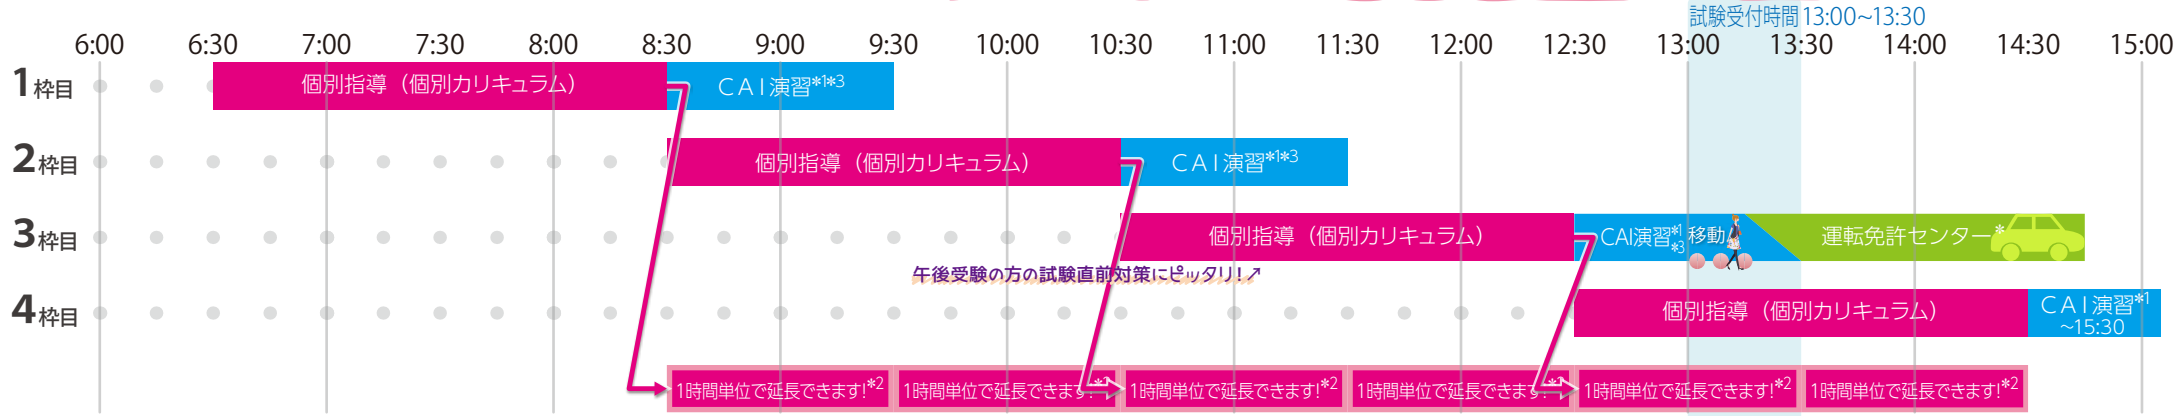

# 運転免許個別指導 S-Course [幕張新都心教室] タイムスケジュール

普通車・自動二輪免許（午後）受験

\*表示は目安です。運転免許センターでの試験終了後の解散時刻は、お客様により異なりますのであらかじめご了承ください。

◆ S-Course [本講習] (個別カリキュラムタイプ) **平日土曜日曜 開講** **要予約** 1回120分の講習を個別カリキュラムに沿って2回~7回受講する徹底サポートメニュー

◆ S-Course Pre (弱点集中サポートタイプ) **平日土曜日曜 開講** **要予約** 105分1回の講習で短時間に集中学習するメニュー

\*土・日曜日は運転免許センターでの試験はありません。

◆ S-Course Light (Q&Aサポートタイプ) **平日 開講** 予約不要で気軽に受講できる10分からのメニュー

◎ こんな受講もできます! (受講例)

例えば...  
「CAI講習(1時間)」と「S-Course Light(10分)」のセットで  
コンピューターで学習して、個別に質問もできます!