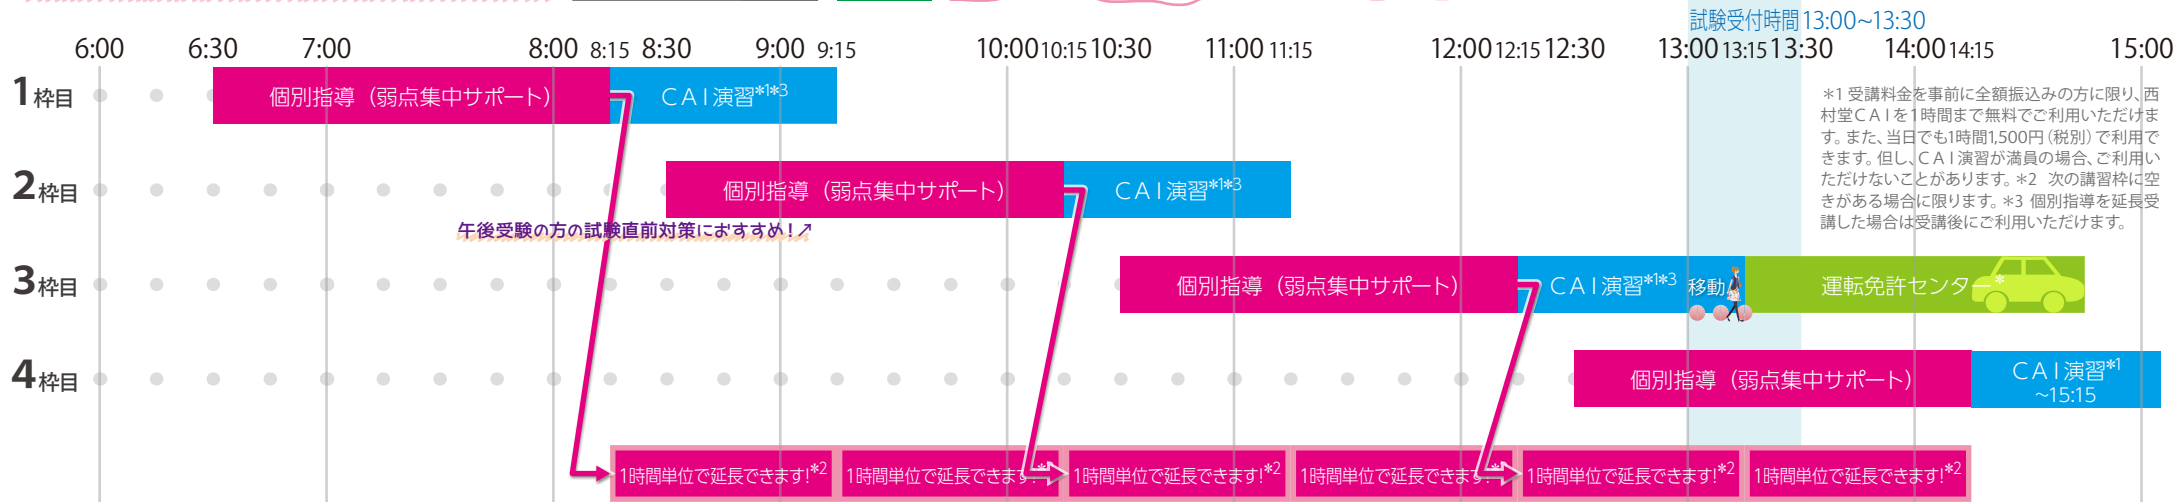

# 運転免許個別指導 S-Course [幕張新都心教室] タイムスケジュール

普通車・自動二輪免許（午後）受験

\*表示は目安です。運転免許センターでの試験終了後の解散時刻は、お客様により異なりますのであらかじめご了承ください。

◆ S-Course [本講習] (個別カリキュラムタイプ) **平日土曜日曜 開講** **要予約** 1回120分の講習を個別カリキュラムに沿って2回~7回受講する徹底サポートメニュー

◆ S-Course Pre (弱点集中サポートタイプ) **平日土曜日曜 開講** **要予約** 105分1回の講習で短時間に集中学習するメニュー

\*土・日曜日は運転免許センターでの試験はありません。

◆ S-Course Light (Q&Aサポートタイプ) **平日 開講** 予約不要で気軽に受講できる10分からのメニュー

◎ こんな受講もできます! (受講例)

例えば...  
「CAI講習(1時間)」と「S-Course Light(10分)」のセットで  
コンピューターで学習して、個別に質問もできます!

西村堂 運転免許 個別指導

運転免許個別指導S-Course  
予約はスマホでもっとも簡単! →