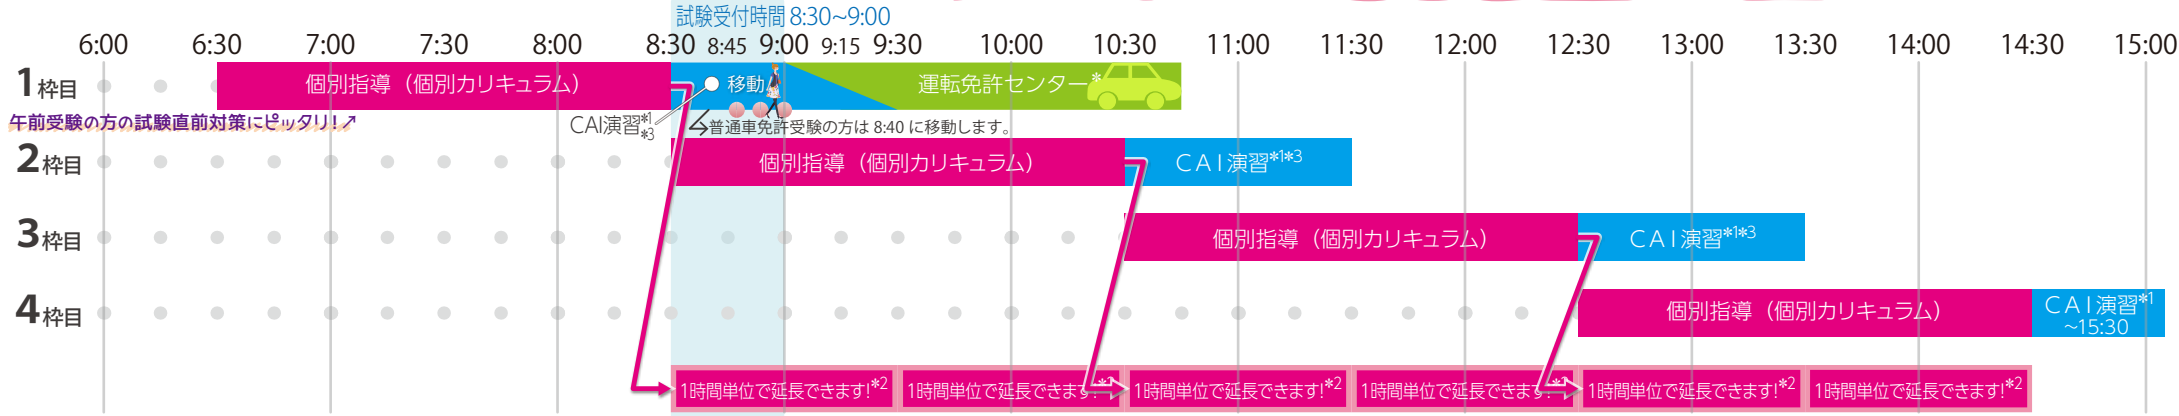

# 運転免許個別指導 S-Course [幕張新都心教室] タイムスケジュール

## 普通車・自動二輪免許 (午前) 受験

\* 表示は目安です。運転免許センターでの試験終了後の解散時刻は、お客様により異なりますのであらかじめご了承ください。

### ◆ S-Course (本講習) (個別カリキュラムタイプ)

平日土曜日曜 開講

要予約

1回120分の講習を個別カリキュラムに沿って2回~7回受講する徹底サポートメニュー

### ◆ S-Course Pre (弱点集中サポートタイプ)

平日土曜日曜 開講

要予約

105分1回の講習で短時間に集中学習するメニュー

※土・日曜日は 運転免許センターでの試験はありません。

\*1 受講料金を事前に全額振込みの方に限り、西村堂CAIを1時間まで無料でご利用いただけます。また、当日でも1時間1,500円(税別)で利用できます。但し、CAI演習が満員の場合、ご利用いただけないことがあります。\*2 次の講習枠に空きがある場合に限りです。\*3 個別指導を延長受講した場合は受講後にご利用いただけます。