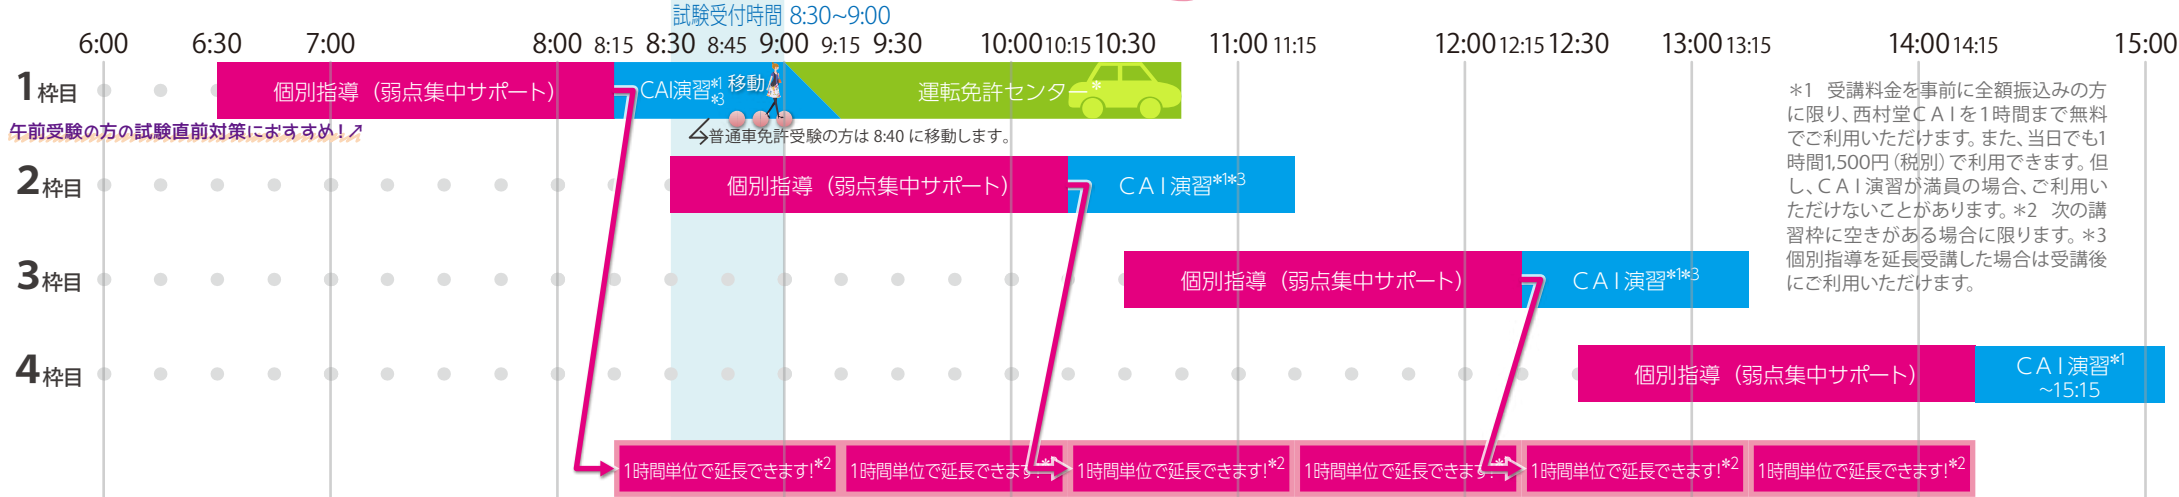

## 普通車・自動二輪免許 (午前) 受験

\* 表示は目安です。運転免許センターでの試験終了後の解散時刻は、お客様により異なりますのであらかじめご了承ください。

### ◆ S-Course (本講習) (個別カリキュラムタイプ)

平日土曜日曜 開講

要予約

1回120分の講習を個別カリキュラムに沿って2回~7回受講する徹底サポートメニュー

### ◆ S-Course Pre (弱点集中サポートタイプ)

平日土曜日曜 開講

要予約

105分1回の講習で短時間に集中学習するメニュー

※土・日曜日は 運転免許センターでの試験はありません。

\*1 受講料金を事前に全額振込みの方に限り、西村堂CAIを1時間まで無料でご利用いただけます。また、当日でも1時間1,500円(税別)で利用できます。但し、CAI演習が満員の場合、ご利用いただけないことがあります。\*2 次の講習枠に空きがある場合に限りです。\*3 個別指導を延長受講した場合は受講後にご利用いただけます。

### ◆ S-Course Light (Q&Aサポートタイプ)

平日 開講

予約不要で気軽に受講できる10分からのメニュー